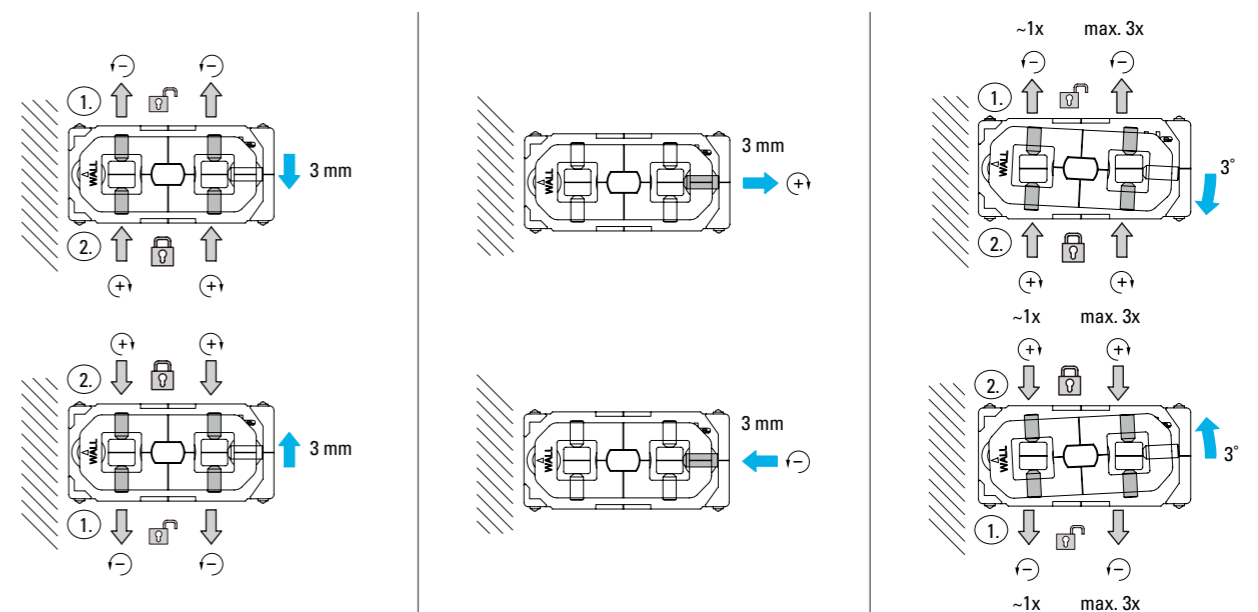

### Dati tecnici

- Spessore vetro temperato 8 - 12 mm
- Larghezza max. porta 1000 mm
- Altezza max porta 2590 mm
- Max. peso della porta 100 kg
- Angolo apertura max della porta 150° oppure 170°
- Forza di chiusura EN3
- Con / senza 90° fermo
- Con / senza funzione di controllo
- Posizione zero regolabile  $\pm 3^\circ$
- Resistenza alla corrosione di classe 3 secondo DIN1154
- Testato con 500.000 cicli secondo DIN EN 1154
- Adatto per aree interne ed esterne coperte

## INSTALLAZIONE FACILE E VELOCE

Con Alva, gli scassi nel pavimento appartengono al passato. La cerniera è fissata al suolo con solo due invece di quattro viti e l'aiuto di una piastra di base. Per rendere la foratura nel substrato il più comoda possibile, c'è una distanza di 29 mm tra la parete e il primo foro, lasciando abbastanza spazio per la foratura verticale.

## REGOLAZIONE FINE DELLA PIASTRA DI BASE

La porta viene montata nella posizione ideale con l'aiuto di quattro viti di regolazione. Questo permette la regolazione fine dell'allineamento orizzontale e della posizione zero, che può essere regolata fino a 3 mm. La distanza dalla parete può essere regolata molto facilmente con l'aiuto di una quinta vite di regolazione.

## LINEE CHIARE, DESIGN SENZA TEMPO

Il design lineare convince anche grazie all'innovativo fissaggio a innesto, non ci sono viti visibili, punti di fissaggio o tacche sui coperci. Gli angoli leggermente arrotondati e le guarnizioni nere, che danno l'impressione di un'intercapedine, sottolineano l'aspetto di alta qualità del sistema. Le dimensioni di 184x70 mm sono identiche per tutte le forze di chiusura e forniscono quindi un aspetto visivo uniforme quando ci sono porte di dimensioni diverse nella stessa stanza.