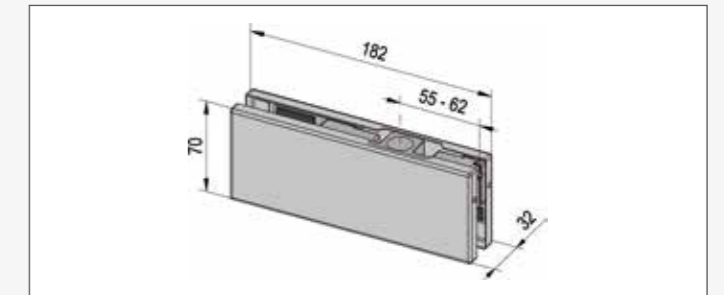

Set Alva Cerniera idraulica Patch EN3 Incluso il pivot superiore e cerniera PT20 PLUS

- spazzolato
- nero opaco RAL 9005

FERMO	FINITURA	ARTICOLO N°
90°	Acciaio inox spazzolato	BO 5216626
90°	Acciaio inox nero opaco RAL 9005	BO 5216628

- Larghezza max. porta 1000 mm
- Altezza max porta 2590 mm
- Max. peso della porta 100 kg
- Angolo apertura max. porta 170°
- Spessore vetro temperato 8 - 12 mm

Alva Cerniera idraulica Patch EN3 con Funzione di controllo

- spazzolato
- nero opaco RAL 9005
- lucido

FERMO	FINITURA	ARTICOLO N°
90°	Acciaio inox spazzolato	BO 5216691
senza	Acciaio inox spazzolato	BO 5216692
90°	Acciaio inox lucido	BO 5216693
90°	Acciaio inox nero opaco RAL 9005	BO 5216694

- Con funzione di freno in apertura
- Larghezza max. porta 1000 mm
- Altezza max porta 2590 mm
- Max. peso della porta 100 kg
- Angolo apertura max. porta 150°
- Spessore vetro temperato 8 - 12 mm

FERMO	FINITURA	ARTICOLO N°
90°	Acciaio inox spazzolato	BO 5216606

- Senza funzione di freno in apertura
- Larghezza max. porta 1000 mm
- Altezza max porta 2590 mm
- Max. peso della porta 100 kg
- Angolo apertura max. porta 170°
- Spessore vetro temperato 8 - 12 mm

Alva Cerniera angolo superiore PT20 PLUS

- spazzolato
- nero opaco RAL 9005
- lucido

MATERIALE	FINITURA	ARTICOLO N°
Acciaio inox	spazzolato	BO 5216610
Acciaio inox	lucido	BO 5216611
Acciaio inox	nero opaco RAL 9005	BO 5216612

- Con boccia in plastica per perno diam. 15 mm
- Spessore vetro temperato 8 - 12 mm

DISEGNI