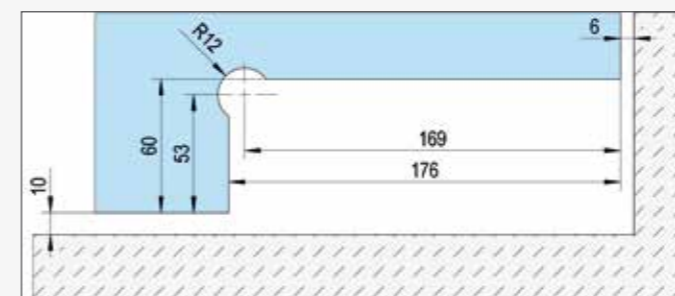

Set Alva Cerniera idraulica Patch EN3 Incluso il pivot superiore e cerniera PT20 PLUS

- spazzolato
- nero opaco RAL 9005

FERMO	FINITURA	ARTICOLO N°
90°	Acciaio inox spazzolato	BO 5216626
90°	Acciaio inox nero opaco RAL 9005	BO 5216628

- Larghezza max. porta 1000 mm
- Altezza max porta 2590 mm
- Max. peso della porta 100 kg
- Angolo apertura max. porta 170°
- Spessore vetro temperato 8 - 12 mm

Alva Cerniera idraulica Patch EN3 con Funzione di controllo

- spazzolato
- nero opaco RAL 9005
- lucido

FERMO	FINITURA	ARTICOLO N°
90°	Acciaio inox spazzolato	BO 5216691
senza	Acciaio inox spazzolato	BO 5216692
90°	Acciaio inox lucido	BO 5216693
90°	Acciaio inox nero opaco RAL 9005	BO 5216694

- Con funzione di freno in apertura
- Larghezza max. porta 1000 mm
- Altezza max porta 2590 mm
- Max. peso della porta 100 kg
- Angolo apertura max. porta 150°
- Spessore vetro temperato 8 - 12 mm

FERMO	FINITURA	ARTICOLO N°
90°	Acciaio inox spazzolato	BO 5216606

- Senza funzione di freno in apertura
- Larghezza max. porta 1000 mm
- Altezza max porta 2590 mm
- Max. peso della porta 100 kg
- Angolo apertura max. porta 170°
- Spessore vetro temperato 8 - 12 mm

Alva Cerniera angolo superiore PT20 PLUS

- spazzolato
- nero opaco RAL 9005
- lucido

MATERIALE	FINITURA	ARTICOLO N°
Acciaio inox	spazzolato	BO 5216610
Acciaio inox	lucido	BO 5216611
Acciaio inox	nero opaco RAL 9005	BO 5216612

- Con boccia in plastica per perno diam. 15 mm
- Spessore vetro temperato 8 - 12 mm

DISEGNI