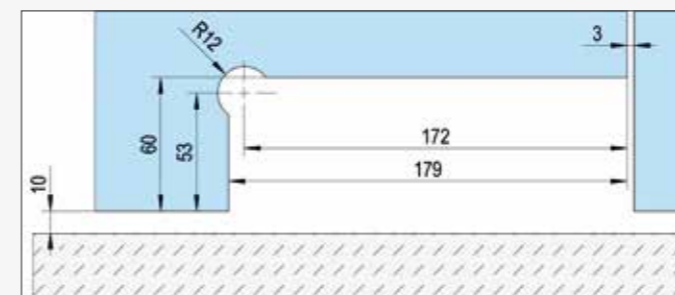

Set Alva Cerniera idraulica Patch EN3 Incluso il pivot superiore e cerniera PT20 PLUS

- spazzolato
- nero opaco RAL 9005

FERMO	FINITURA	ARTICOLO N°
90°	Acciaio inox spazzolato	BO 5216626
90°	Acciaio inox nero opaco RAL 9005	BO 5216628

- Larghezza max. porta 1000 mm
- Altezza max porta 2590 mm
- Max. peso della porta 100 kg
- Angolo apertura max. porta 170°
- Spessore vetro temperato 8 - 12 mm

Alva Cerniera idraulica Patch EN3 con Funzione di controllo

- spazzolato
- nero opaco RAL 9005
- lucido

FERMO	FINITURA	ARTICOLO N°
90°	Acciaio inox spazzolato	BO 5216691
senza	Acciaio inox spazzolato	BO 5216692
90°	Acciaio inox lucido	BO 5216693
90°	Acciaio inox nero opaco RAL 9005	BO 5216694

- Con funzione di freno in apertura
- Larghezza max. porta 1000 mm
- Altezza max porta 2590 mm
- Max. peso della porta 100 kg
- Angolo apertura max. porta 150°
- Spessore vetro temperato 8 - 12 mm

FERMO	FINITURA	ARTICOLO N°
90°	Acciaio inox spazzolato	BO 5216606

- Senza funzione di freno in apertura
- Larghezza max. porta 1000 mm
- Altezza max porta 2590 mm
- Max. peso della porta 100 kg
- Angolo apertura max. porta 170°
- Spessore vetro temperato 8 - 12 mm

Alva Cerniera angolo superiore PT20 PLUS

- spazzolato
- nero opaco RAL 9005
- lucido

MATERIALE	FINITURA	ARTICOLO N°
Acciaio inox	spazzolato	BO 5216610
Acciaio inox	lucido	BO 5216611
Acciaio inox	nero opaco RAL 9005	BO 5216612

- Con boccia in plastica per perno diam. 15 mm
- Spessore vetro temperato 8 - 12 mm

DISEGNI