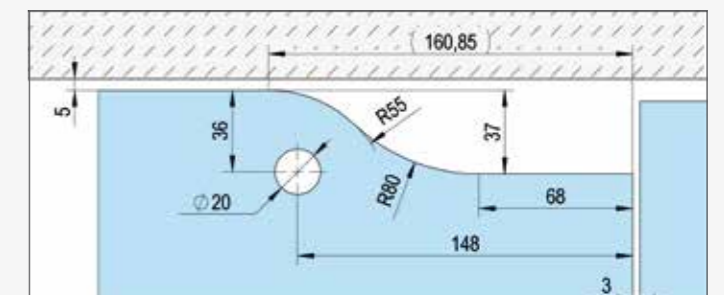

Set Alva Cerniera idraulica Patch EN3 Incluso il pivot superiore e cerniera PT20 PLUS

- spazzolato
- nero opaco RAL 9005

FERMO	FINITURA	ARTICOLO N°
90°	Acciaio inox spazzolato	BO 5216626
90°	Acciaio inox nero opaco RAL 9005	BO 5216628

- Larghezza max. porta 1000 mm
- Altezza max porta 2590 mm
- Max. peso della porta 100 kg
- Angolo apertura max. porta 170°
- Spessore vetro temperato 8 - 12 mm

Alva Cerniera idraulica Patch EN3 con Funzione di controllo

- spazzolato
- nero opaco RAL 9005
- lucido

FERMO	FINITURA	ARTICOLO N°
90°	Acciaio inox spazzolato	BO 5216691
senza	Acciaio inox spazzolato	BO 5216692
90°	Acciaio inox lucido	BO 5216693
90°	Acciaio inox nero opaco RAL 9005	BO 5216694

- Con funzione di freno in apertura
- Larghezza max. porta 1000 mm
- Altezza max porta 2590 mm
- Max. peso della porta 100 kg
- Angolo apertura max. porta 150°
- Spessore vetro temperato 8 - 12 mm

FERMO	FINITURA	ARTICOLO N°
90°	Acciaio inox spazzolato	BO 5216606

- Senza funzione di freno in apertura
- Larghezza max. porta 1000 mm
- Altezza max porta 2590 mm
- Max. peso della porta 100 kg
- Angolo apertura max. porta 170°
- Spessore vetro temperato 8 - 12 mm

Alva Cerniera angolo superiore PT20 PLUS

- spazzolato
- nero opaco RAL 9005
- lucido

MATERIALE	FINITURA	ARTICOLO N°
Acciaio inox	spazzolato	BO 5216610
Acciaio inox	lucido	BO 5216611
Acciaio inox	nero opaco RAL 9005	BO 5216612

- Con boccia in plastica per perno diam. 15 mm
- Spessore vetro temperato 8 - 12 mm

DISEGNI