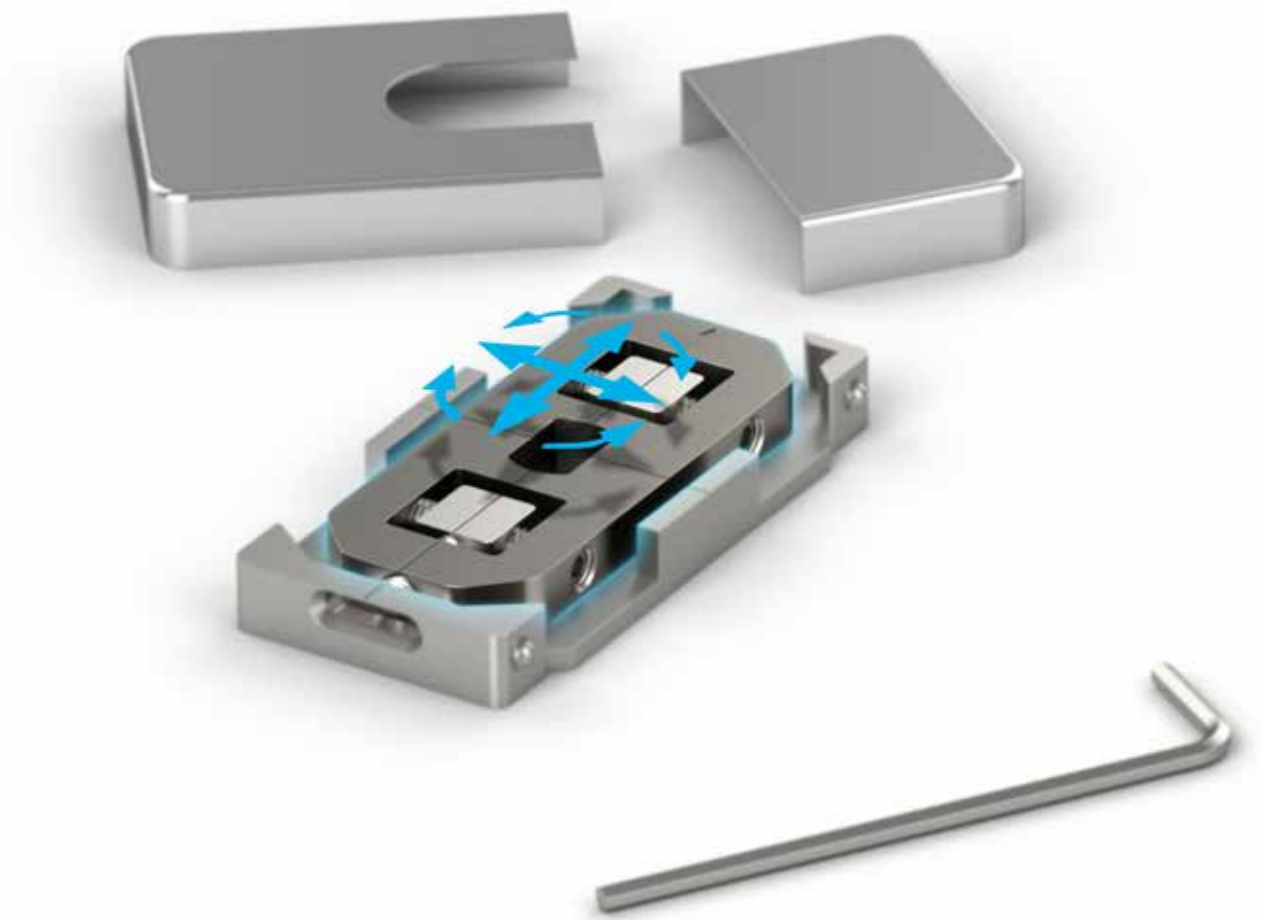

L'intero sistema idraulico per la funzione di chiusura automatica è integrato nella cerniera stessa. La velocità di chiusura e il meccanismo di bloccaggio possono essere regolati continuamente, il che assicura il massimo comfort per l'utente. Le valvole di regolazione di alta qualità permettono diversi passi di regolazione della funzione di chiusura per un lungo periodo di tempo.

Installazione senza scasso  
nel pavimento,  
la basetta è fissata al pavimento  
con solo due tasselli

Design elegante e contemporaneo  
senza viti a vista

Guarnizioni nere

Regolazione fine della piastra di base

## INSTALLAZIONE FACILE E VELOCE

Con Alva, gli scassi nel pavimento appartengono al passato. La cerniera è fissata al suolo con solo due invece di quattro viti e l'aiuto di una piastra di base. Per rendere la foratura nel substrato il più comoda possibile, c'è una distanza di 29 mm tra la parete e il primo foro, lasciando abbastanza spazio per la foratura verticale.

## LINEE CHIARE, DESIGN SENZA TEMPO

Il design lineare convince anche grazie all'innovativo fissaggio a innesto, non ci sono viti visibili, punti di fissaggio o tacche sui coperci. Gli angoli leggermente arrotondati e le guarnizioni nere, che danno l'impressione di un'intercapedine, sottolineano l'aspetto di alta qualità del sistema. Le dimensioni di 184x70 mm sono identiche per tutte le forze di chiusura e forniscono quindi un aspetto visivo uniforme quando ci sono porte di dimensioni diverse nella stessa stanza.