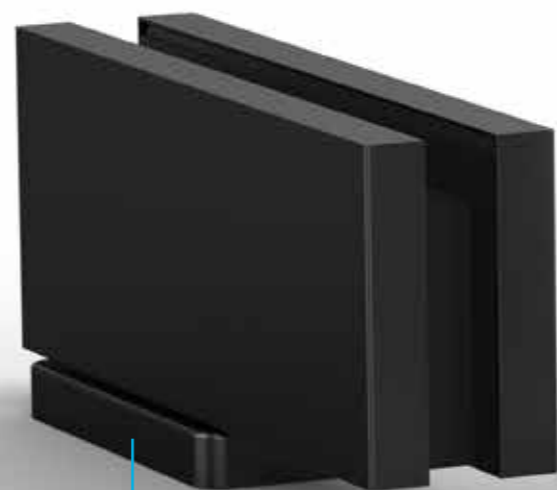

## Alva

Grazie alle sue eccezionali funzioni, come la funzione di controllo, le comode opzioni di installazione e la forma pulita, la cerniera automatica Alva è tra le migliori della sua classe. Questa soluzione di montaggio si armonizza particolarmente bene nell'insieme, poiché la cerniera superiore ha le stesse dimensioni di quella inferiore. Alva dimostra quindi la sua forza come un allrounder senza tempo.

Installazione senza scasso  
nel pavimento,  
la basetta è fissata al pavimento  
con solo due tasselli

Design elegante e contemporaneo  
senza viti a vista

Guarnizioni nere

Regolazione fine della piastra di base