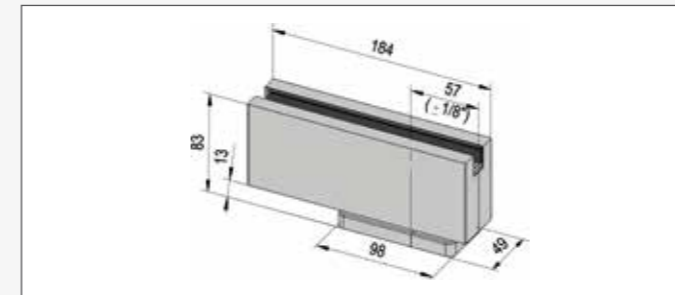

Set Alva Cerniera idraulica Patch EN3 Incluso il pivot superiore e cerniera PT20 PLUS

- spazzolato
- nero opaco RAL 9005

FERMO	FINITURA	ARTICOLO N°
90°	Acciaio inox spazzolato	BO 5216626
90°	Acciaio inox nero opaco RAL 9005	BO 5216628

- Larghezza max. porta 1000 mm
- Altezza max porta 2590 mm
- Max. peso della porta 100 kg
- Angolo apertura max. porta 170°
- Spessore vetro temperato 8 - 12 mm

Alva Cerniera idraulica Patch EN3 con Funzione di controllo

- spazzolato
- nero opaco RAL 9005
- lucido

FERMO	FINITURA	ARTICOLO N°
90°	Acciaio inox spazzolato	BO 5216691
senza	Acciaio inox spazzolato	BO 5216692
90°	Acciaio inox lucido	BO 5216693
90°	Acciaio inox nero opaco RAL 9005	BO 5216694

- Con funzione di freno in apertura
- Larghezza max. porta 1000 mm
- Altezza max porta 2590 mm
- Max. peso della porta 100 kg
- Angolo apertura max. porta 150°
- Spessore vetro temperato 8 - 12 mm

FERMO	FINITURA	ARTICOLO N°
90°	Acciaio inox spazzolato	BO 5216606

- Senza funzione di freno in apertura
- Larghezza max. porta 1000 mm
- Altezza max porta 2590 mm
- Max. peso della porta 100 kg
- Angolo apertura max. porta 170°
- Spessore vetro temperato 8 - 12 mm

Alva Cerniera angolo superiore PT20 PLUS

- spazzolato
- nero opaco RAL 9005
- lucido

MATERIALE	FINITURA	ARTICOLO N°
Acciaio inox	spazzolato	BO 5216610
Acciaio inox	lucido	BO 5216611
Acciaio inox	nero opaco RAL 9005	BO 5216612

- Con boccia in plastica per perno diam. 15 mm
- Spessore vetro temperato 8 - 12 mm

DISEGNI