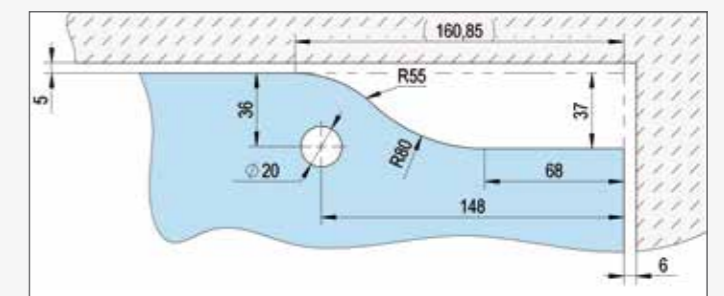

Set Alva Cerniera idraulica Patch EN3 Incluso il pivot superiore e cerniera PT20 PLUS

- spazzolato
- nero opaco RAL 9005

FERMO	FINITURA	ARTICOLO N°
90°	Acciaio inox spazzolato	BO 5216626
90°	Acciaio inox nero opaco RAL 9005	BO 5216628

- Larghezza max. porta 1000 mm
- Altezza max porta 2590 mm
- Max. peso della porta 100 kg
- Angolo apertura max. porta 170°
- Spessore vetro temperato 8 - 12 mm

Alva Cerniera idraulica Patch EN3 con Funzione di controllo

- spazzolato
- nero opaco RAL 9005
- lucido

FERMO	FINITURA	ARTICOLO N°
90°	Acciaio inox spazzolato	BO 5216691
senza	Acciaio inox spazzolato	BO 5216692
90°	Acciaio inox lucido	BO 5216693
90°	Acciaio inox nero opaco RAL 9005	BO 5216694

- Con funzione di freno in apertura
- Larghezza max. porta 1000 mm
- Altezza max porta 2590 mm
- Max. peso della porta 100 kg
- Angolo apertura max. porta 150°
- Spessore vetro temperato 8 - 12 mm

FERMO	FINITURA	ARTICOLO N°
90°	Acciaio inox spazzolato	BO 5216606

- Senza funzione di freno in apertura
- Larghezza max. porta 1000 mm
- Altezza max porta 2590 mm
- Max. peso della porta 100 kg
- Angolo apertura max. porta 170°
- Spessore vetro temperato 8 - 12 mm

Alva Cerniera angolo superiore PT20 PLUS

- spazzolato
- nero opaco RAL 9005
- lucido

MATERIALE	FINITURA	ARTICOLO N°
Acciaio inox	spazzolato	BO 5216610
Acciaio inox	lucido	BO 5216611
Acciaio inox	nero opaco RAL 9005	BO 5216612

- Con boccia in plastica per perno diam. 15 mm
- Spessore vetro temperato 8 - 12 mm

DISEGNI